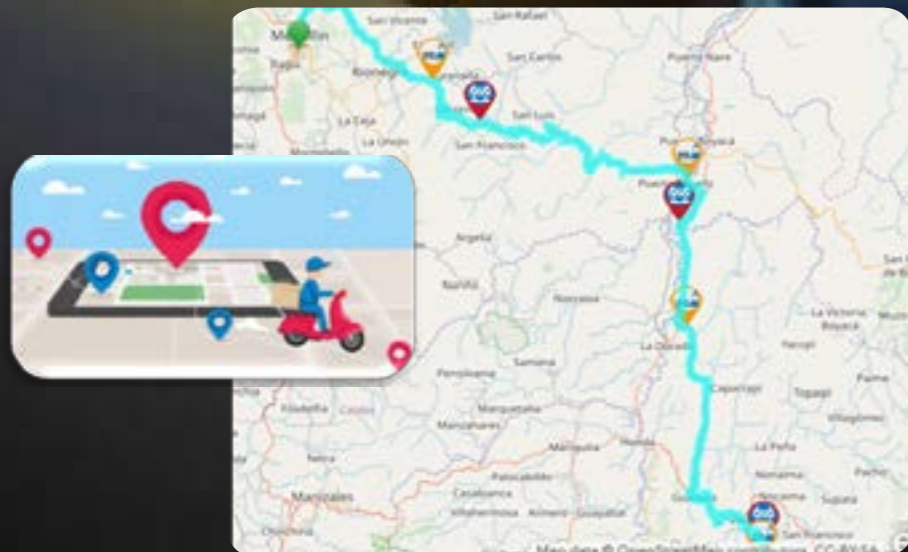

 Download on the
App Store

APP PERSONAS: Seguimiento a personas fuera de la oficina con: Chat doble línea, Alertas, Estados, QR y Fotografías

Control de Rutas: por tiempos en Paradas o Punto de Control

Geocercas: (Links, Fotos, Cámaras IP, Rutas)

Sistema Flexible en Informes: El cliente puede crear informes a la medida con gráficas.

Estado de las Vías: Verifique en línea las novedades en Carretera y los peajes con valores y teléfonos de grúas y carrotaller.

APP Entregas: Enrutamiento y Registro de entregas con Fotos y Firmas digitales.

Panel de Recorridos: visualización con diferentes tipos de información

NUESTROS SERVICIOS

brinda la posibilidad de hacer seguimiento general y particular a la flota de vehículos del cliente, dejando el registro en video de todo lo ocurrido con el vehículo o la carga

NUESTROS SERVICIOS

Ubicación en tiempo real

Registro de todos los recorridos

NUESTROS SERVICIOS

Ubicación en tiempo real

Registro de todos los recorridos

Escuchar lo que pase al rededor

NUESTROS SERVICIOS